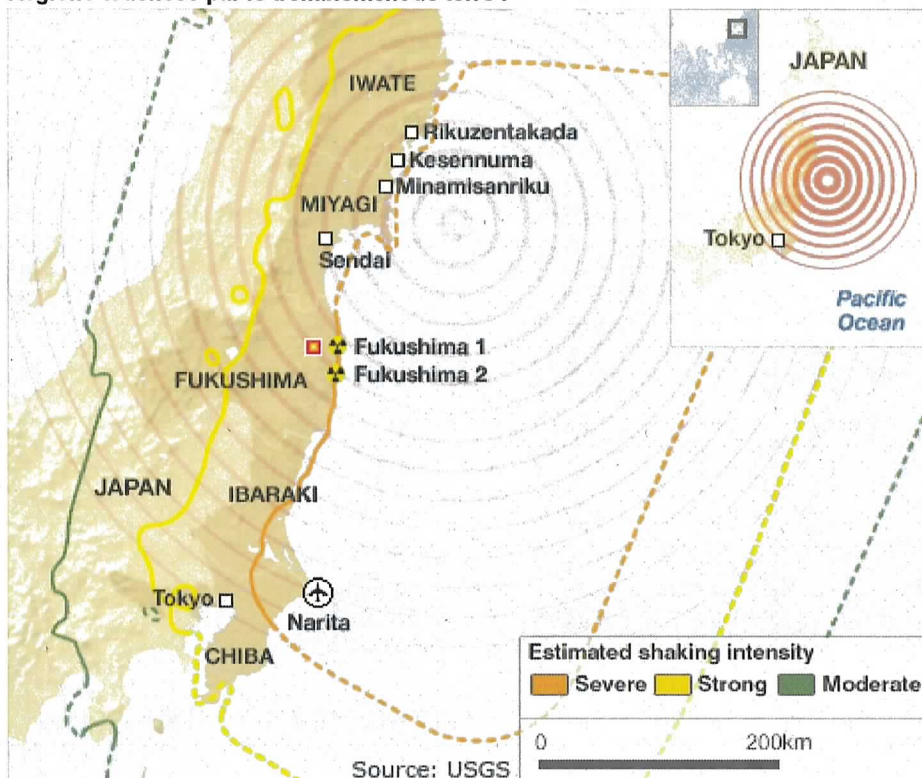

Situation au Japon

Un important tremblement de terre de magnitude 8.9 sur l'échelle de Richter a fortement secoué le Japon le 11 mars à 06.46 heure suisse, et a provoqué un puissant tsunami.

Régions touchées par le tremblement de terre :

Moyens financiers engagés et planifiés

CHF 1'000'000.- pour l'engagement et l'assistance

Informations complémentaires

DDC Aide humanitaire et CSA

Tél. : +41 (0)31 322 31 24

Fax : +41 (0)31 324 16 94

E-mail : hh@deza.admin.ch

Informations pour les médias

Information DFAE

Tél. : +41 (0)31 322 31 53

E-mail : info@eda.admin.ch

Swiss Agency for Development and Cooperation - SDC

[Contact](#) | [Legal matters](#) | [Publication Details](#)

<http://www.bk.admin.ch/cdbund>